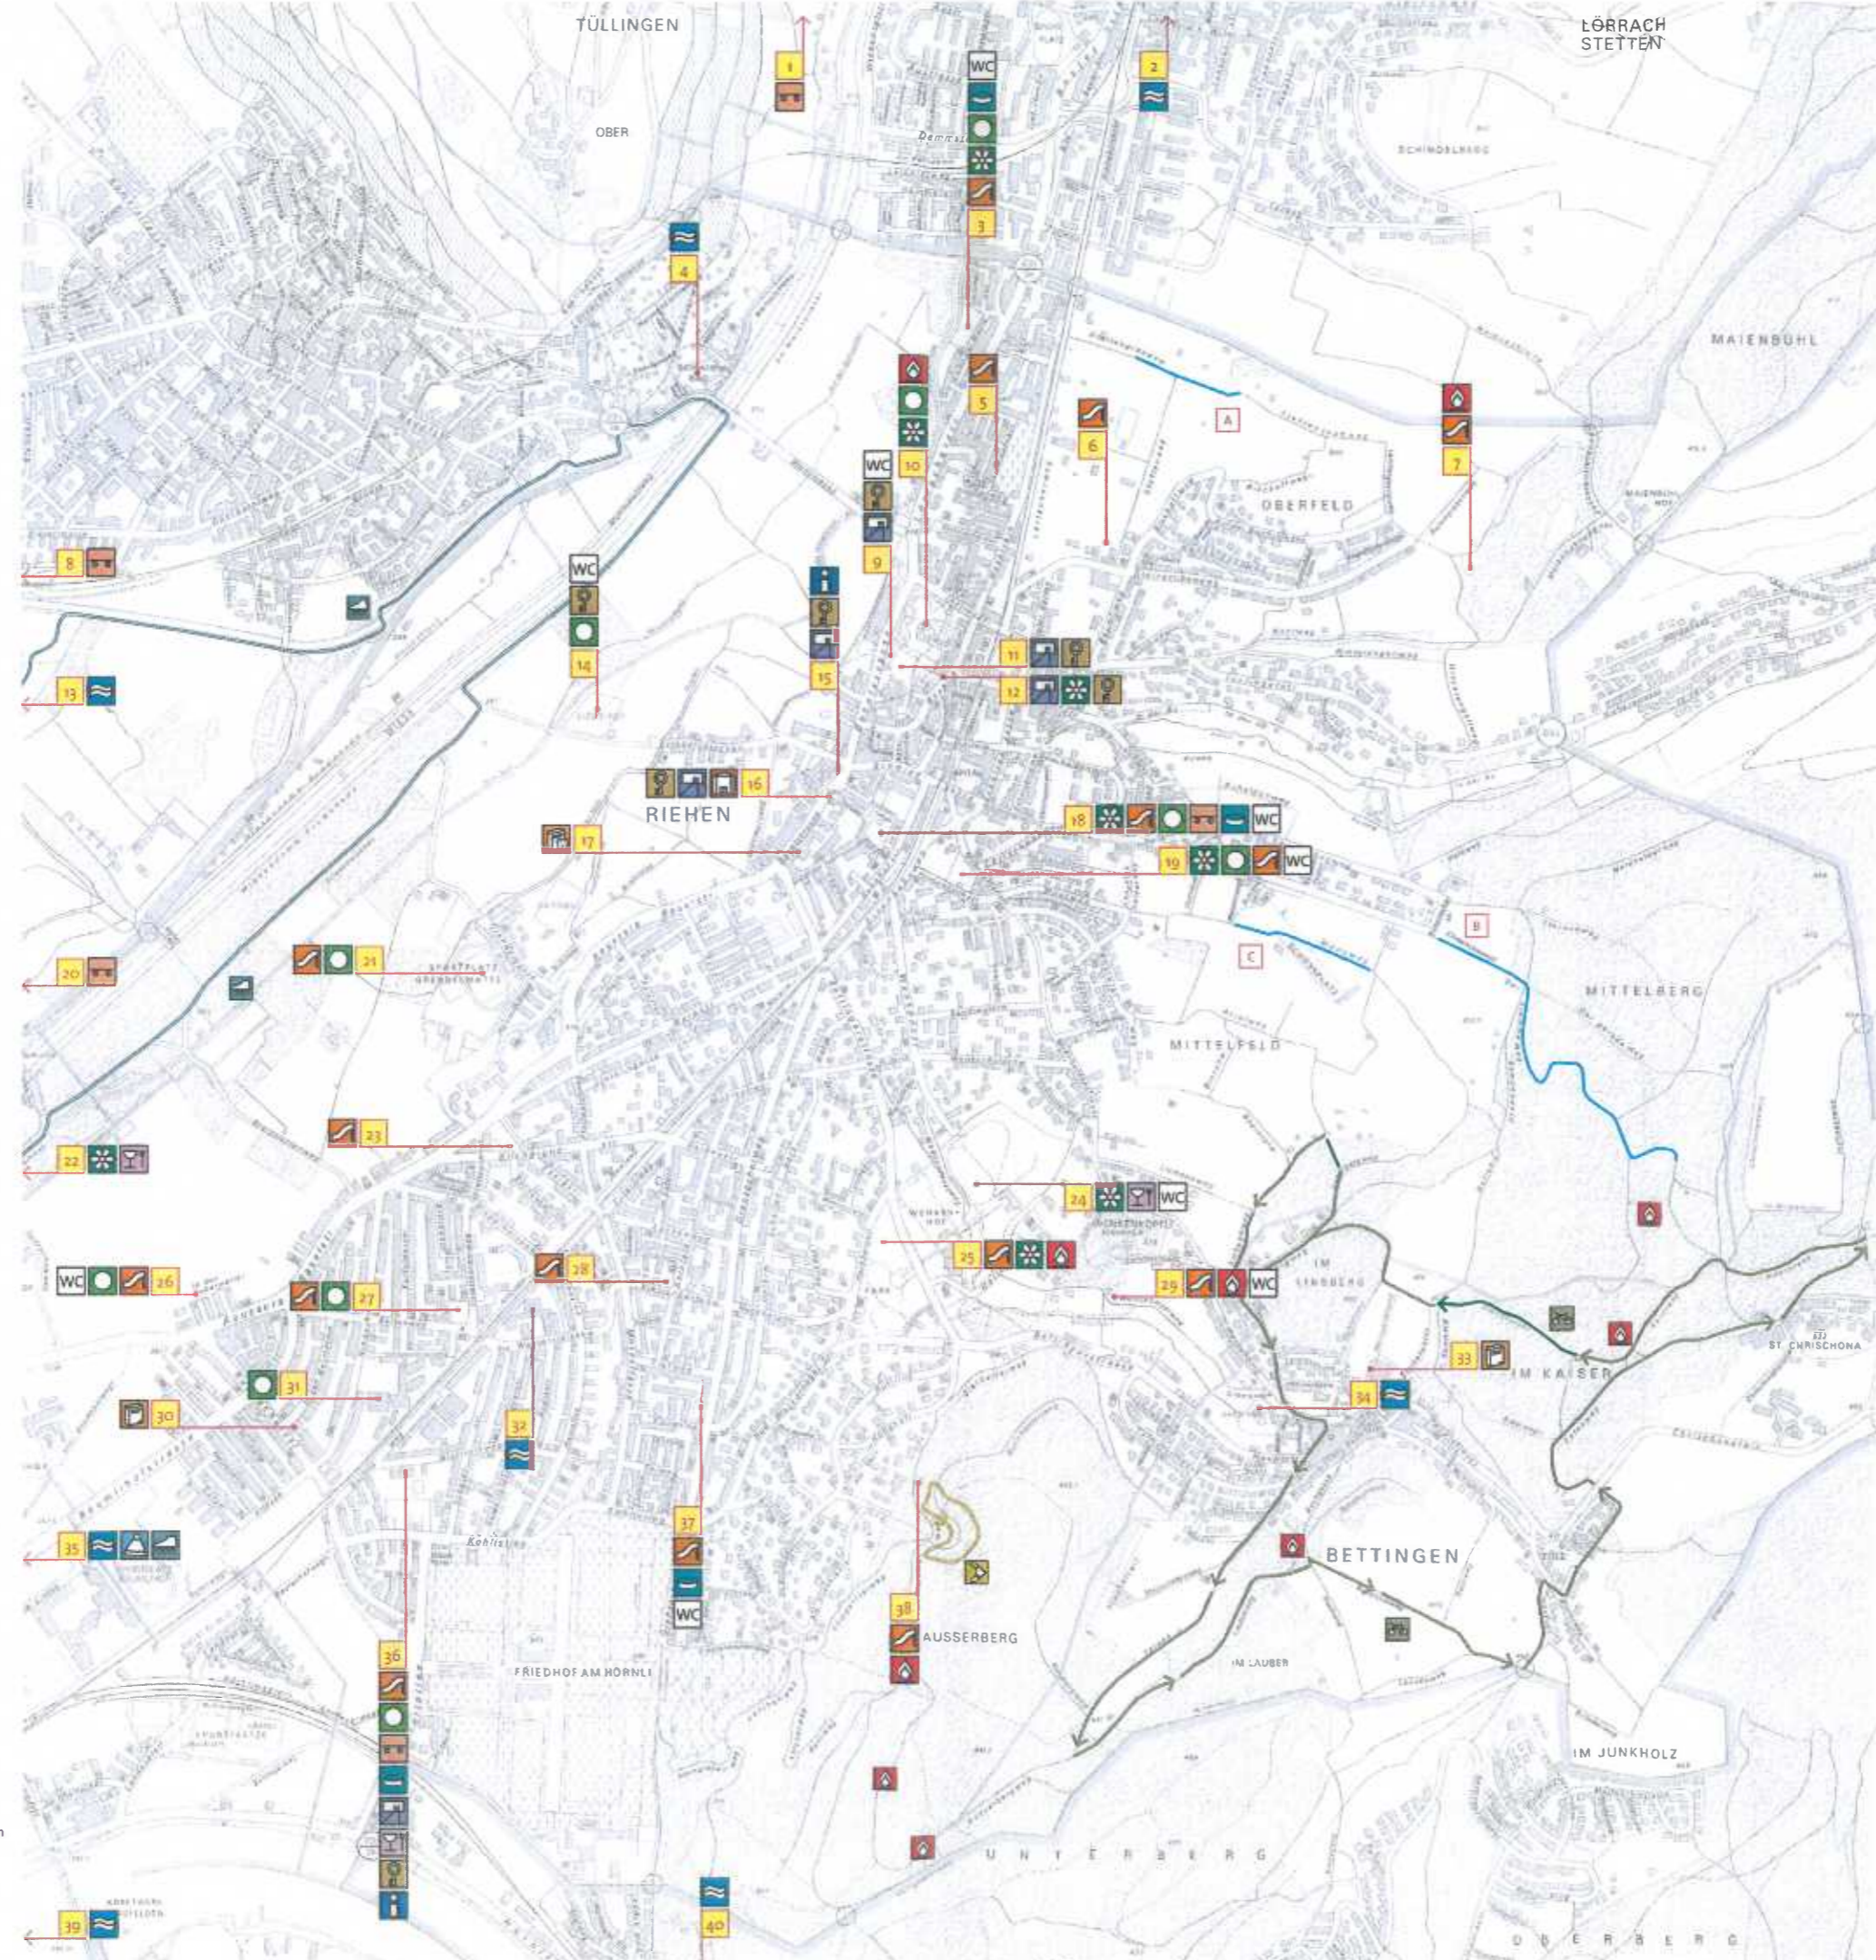

1. **Sport**
2. **Fussball**
3. 12 Eisweiher / Eisweiherhütte
   - 21 Sportanlage Grendelmatte
   - 31 Sporthalle Niederholz
4. **Volleyball/Beachvolley**
5. 3 Hinter der Mühle
   - 21 Sportanlage Grendelmatte
6. **Boules**
7. 18 Wettsteinanlage

1. **Baden und Schwimmen**
2. 2 Parkschwimmbad und Hallenbad Lörrach
   - 4 Gartenbad Riehen (voraussichtlich bis 2007)
   - 11 Laguna Badeland
   - 32 Hallenschwimmbad Wasserstelzen (öffentlich Herbst bis Frühling)
   - 24 Gartenbad Bettingen
   - 35 Gartenbad Eglisee
   - 39 Birskopf
   - 3 Freibad, Hallenbad und Sauna Grenzach-Wyhlen

1. **Skaten und Inline Skaten**
2. **Skaten**
3. 8 Open-Air Platz, Weil am Rhein
   - 18 Wettsteinanlage
   - 20 Trendsportanlage Pumpwerk
   - 36 Freizeitzentrum Landauer
4. **Inline-Skaten**
5. 1 Im Grüt, Lörrach
   - 35 Erlenskating, Skateverleih im Gartenbad Eglisee
6. Länder-Route 8.6 km

1. **Eislaufen und Schlitteln**
2. 31 Kunstseilbahn Eglisee
   - A, B, C Schlittelwege in Riehen

1. **Freizeit**
2. 4 Gewölbekeller im Sarasinpark
   - 11 Zirkusplatz im Sarasinpark
   - 12 Musikschule Riehen
   - 15 Haus der Vereine / Infothek
   - 16 Spielzeugmuseum, Dorf- und Rebbaumuseum
   - 36 Freizeitzentrum Landauer

1. **Bibliotheken/Ludothek**
2. **Bibliotheken**
3. 17 Gemeindebibliothek Riehen Dorf, Haus zur Waage
   - 20 Gemeindebibliothek Riehen Rauracherzentrum
   - 33 Gemeindebibliothek Bettingen
4. **Ludothek**
5. 17 Ludothek, Haus zur Waage
   - 36 Spielzeugverleih