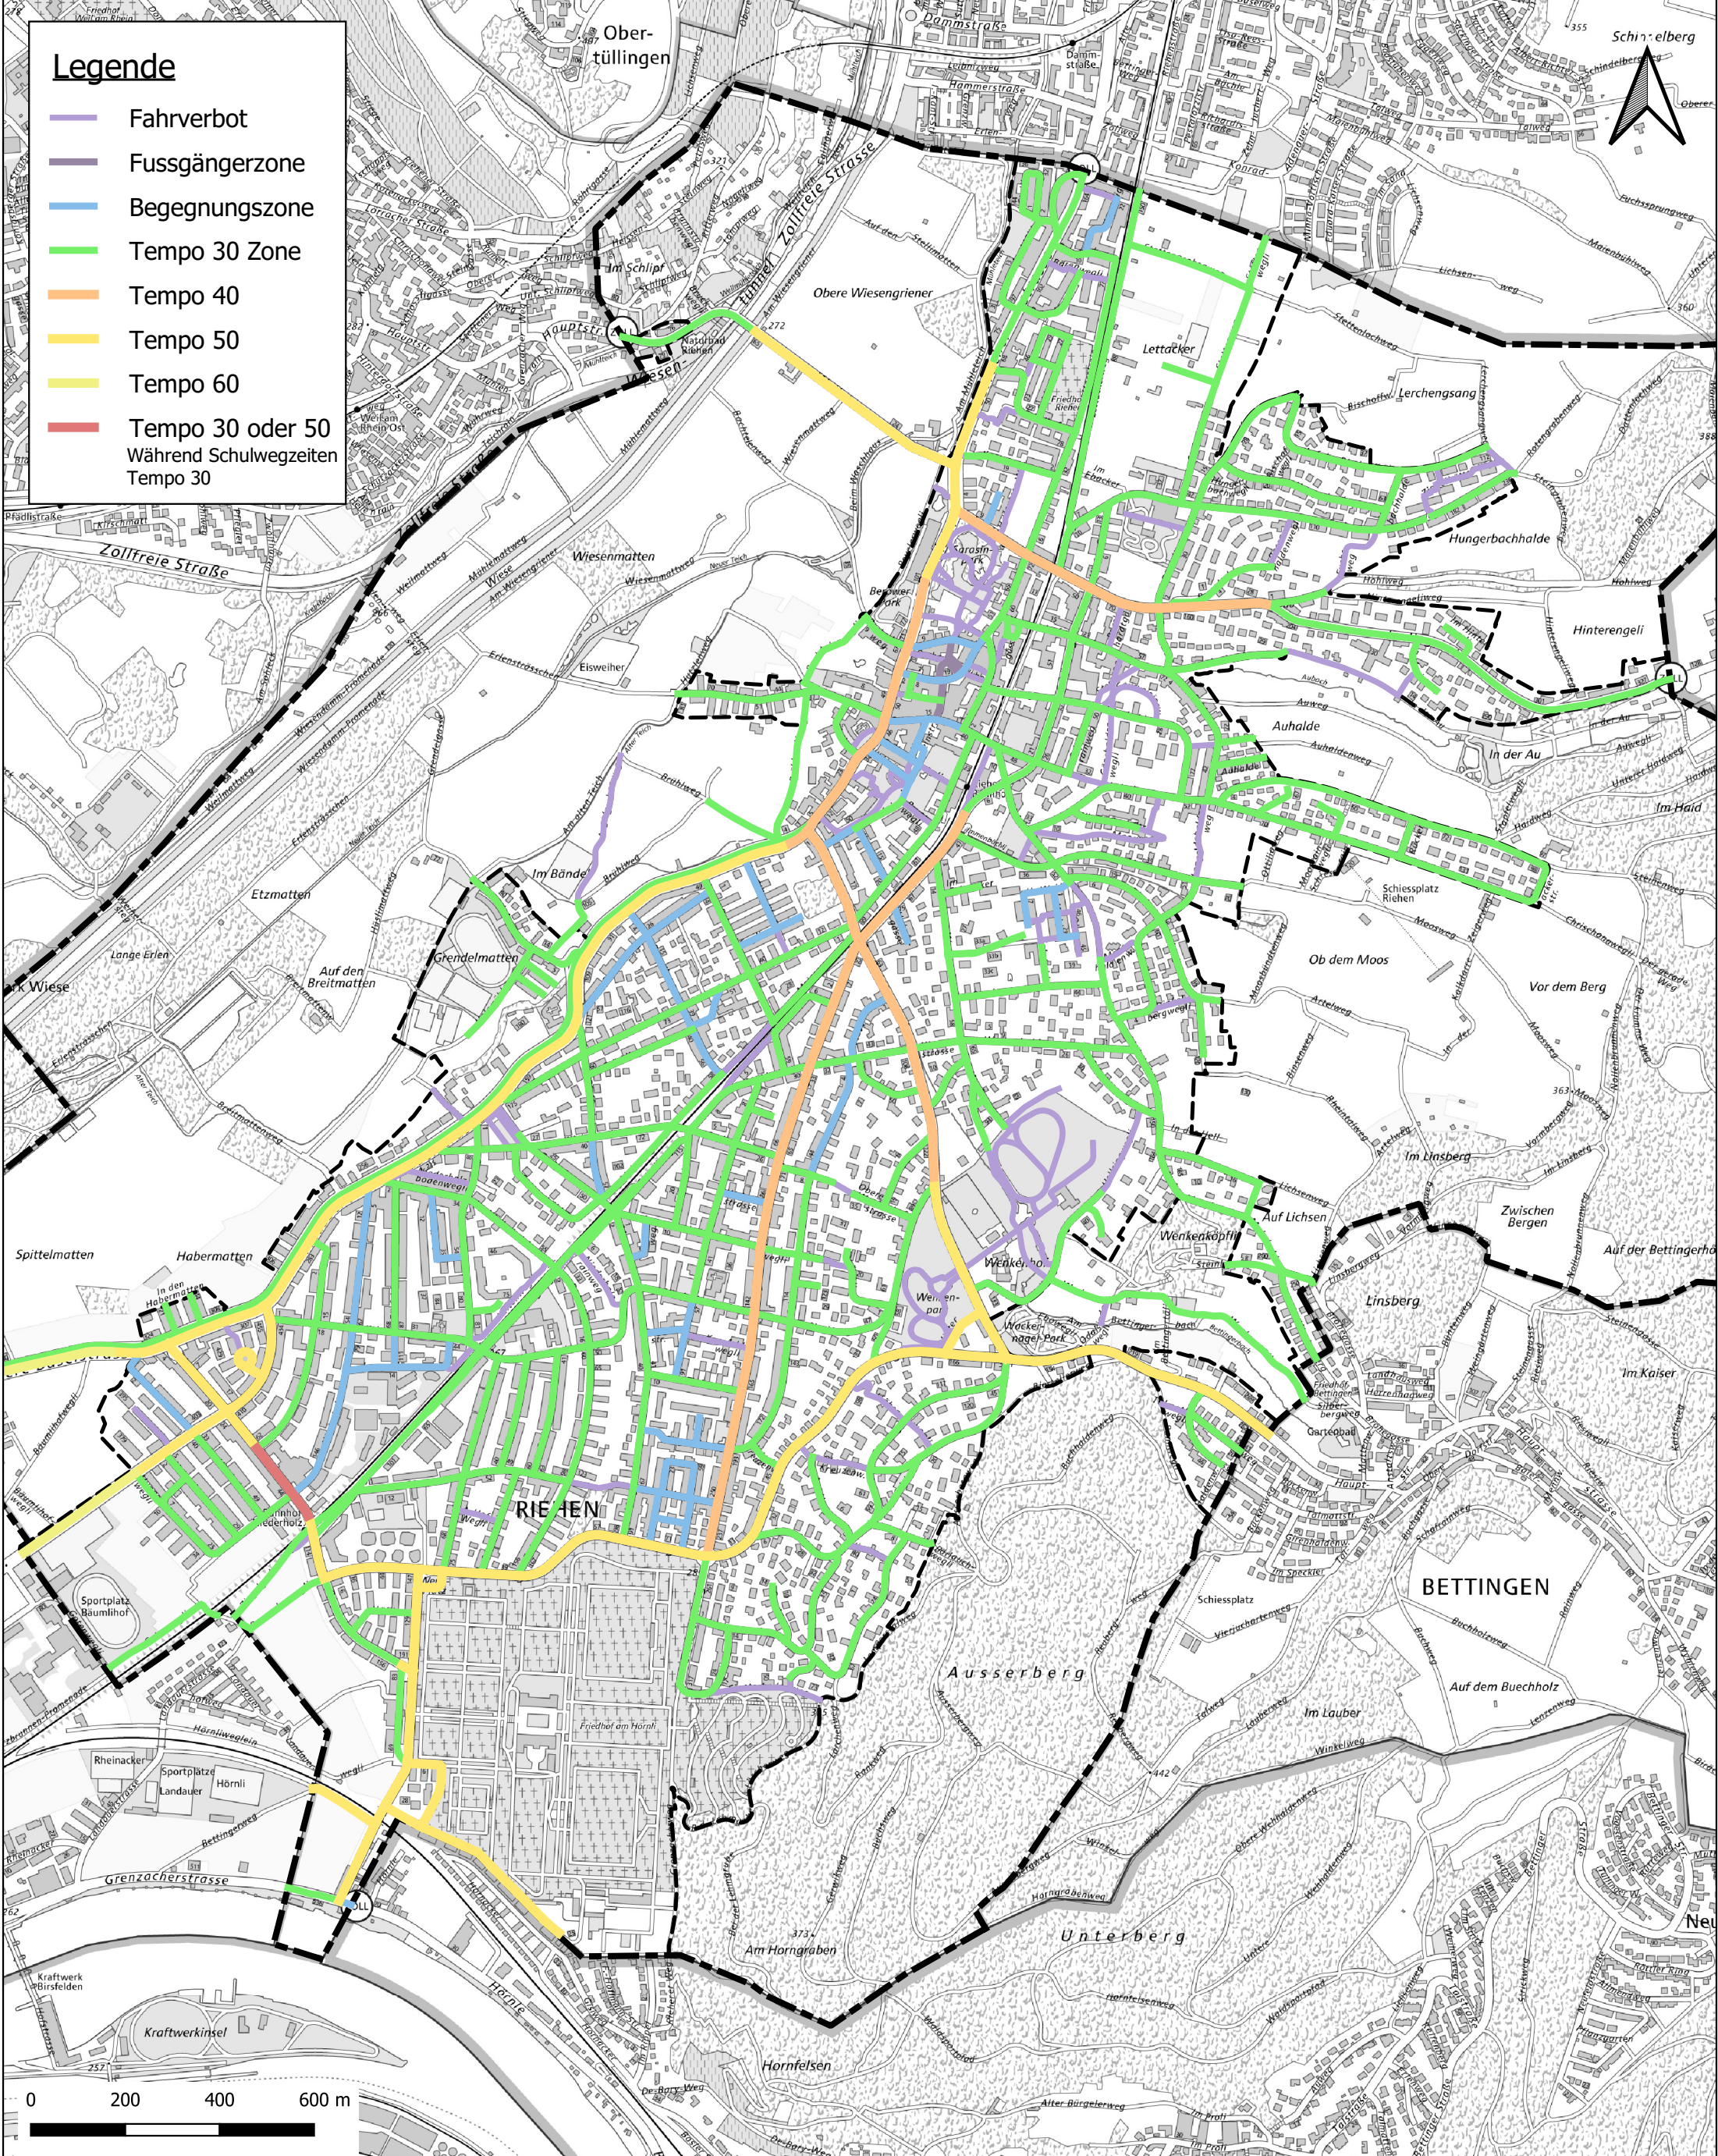

# Legende

- Fahrverbot
- Fussgängerzone
- Begegnungszone
- Tempo 30 Zone
- Tempo 40
- Tempo 50
- Tempo 60
- Tempo 30 oder 50  
Während Schulwegzeiten  
Tempo 30

Abteilung Raumentwicklung und Infrastruktur  
Gemeindeverwaltung  
Wettsteinstrasse 1  
4125 Riehen  
Telefon 061 646 81 11  
www.riehen.ch

## Tempo Zonen Riehen