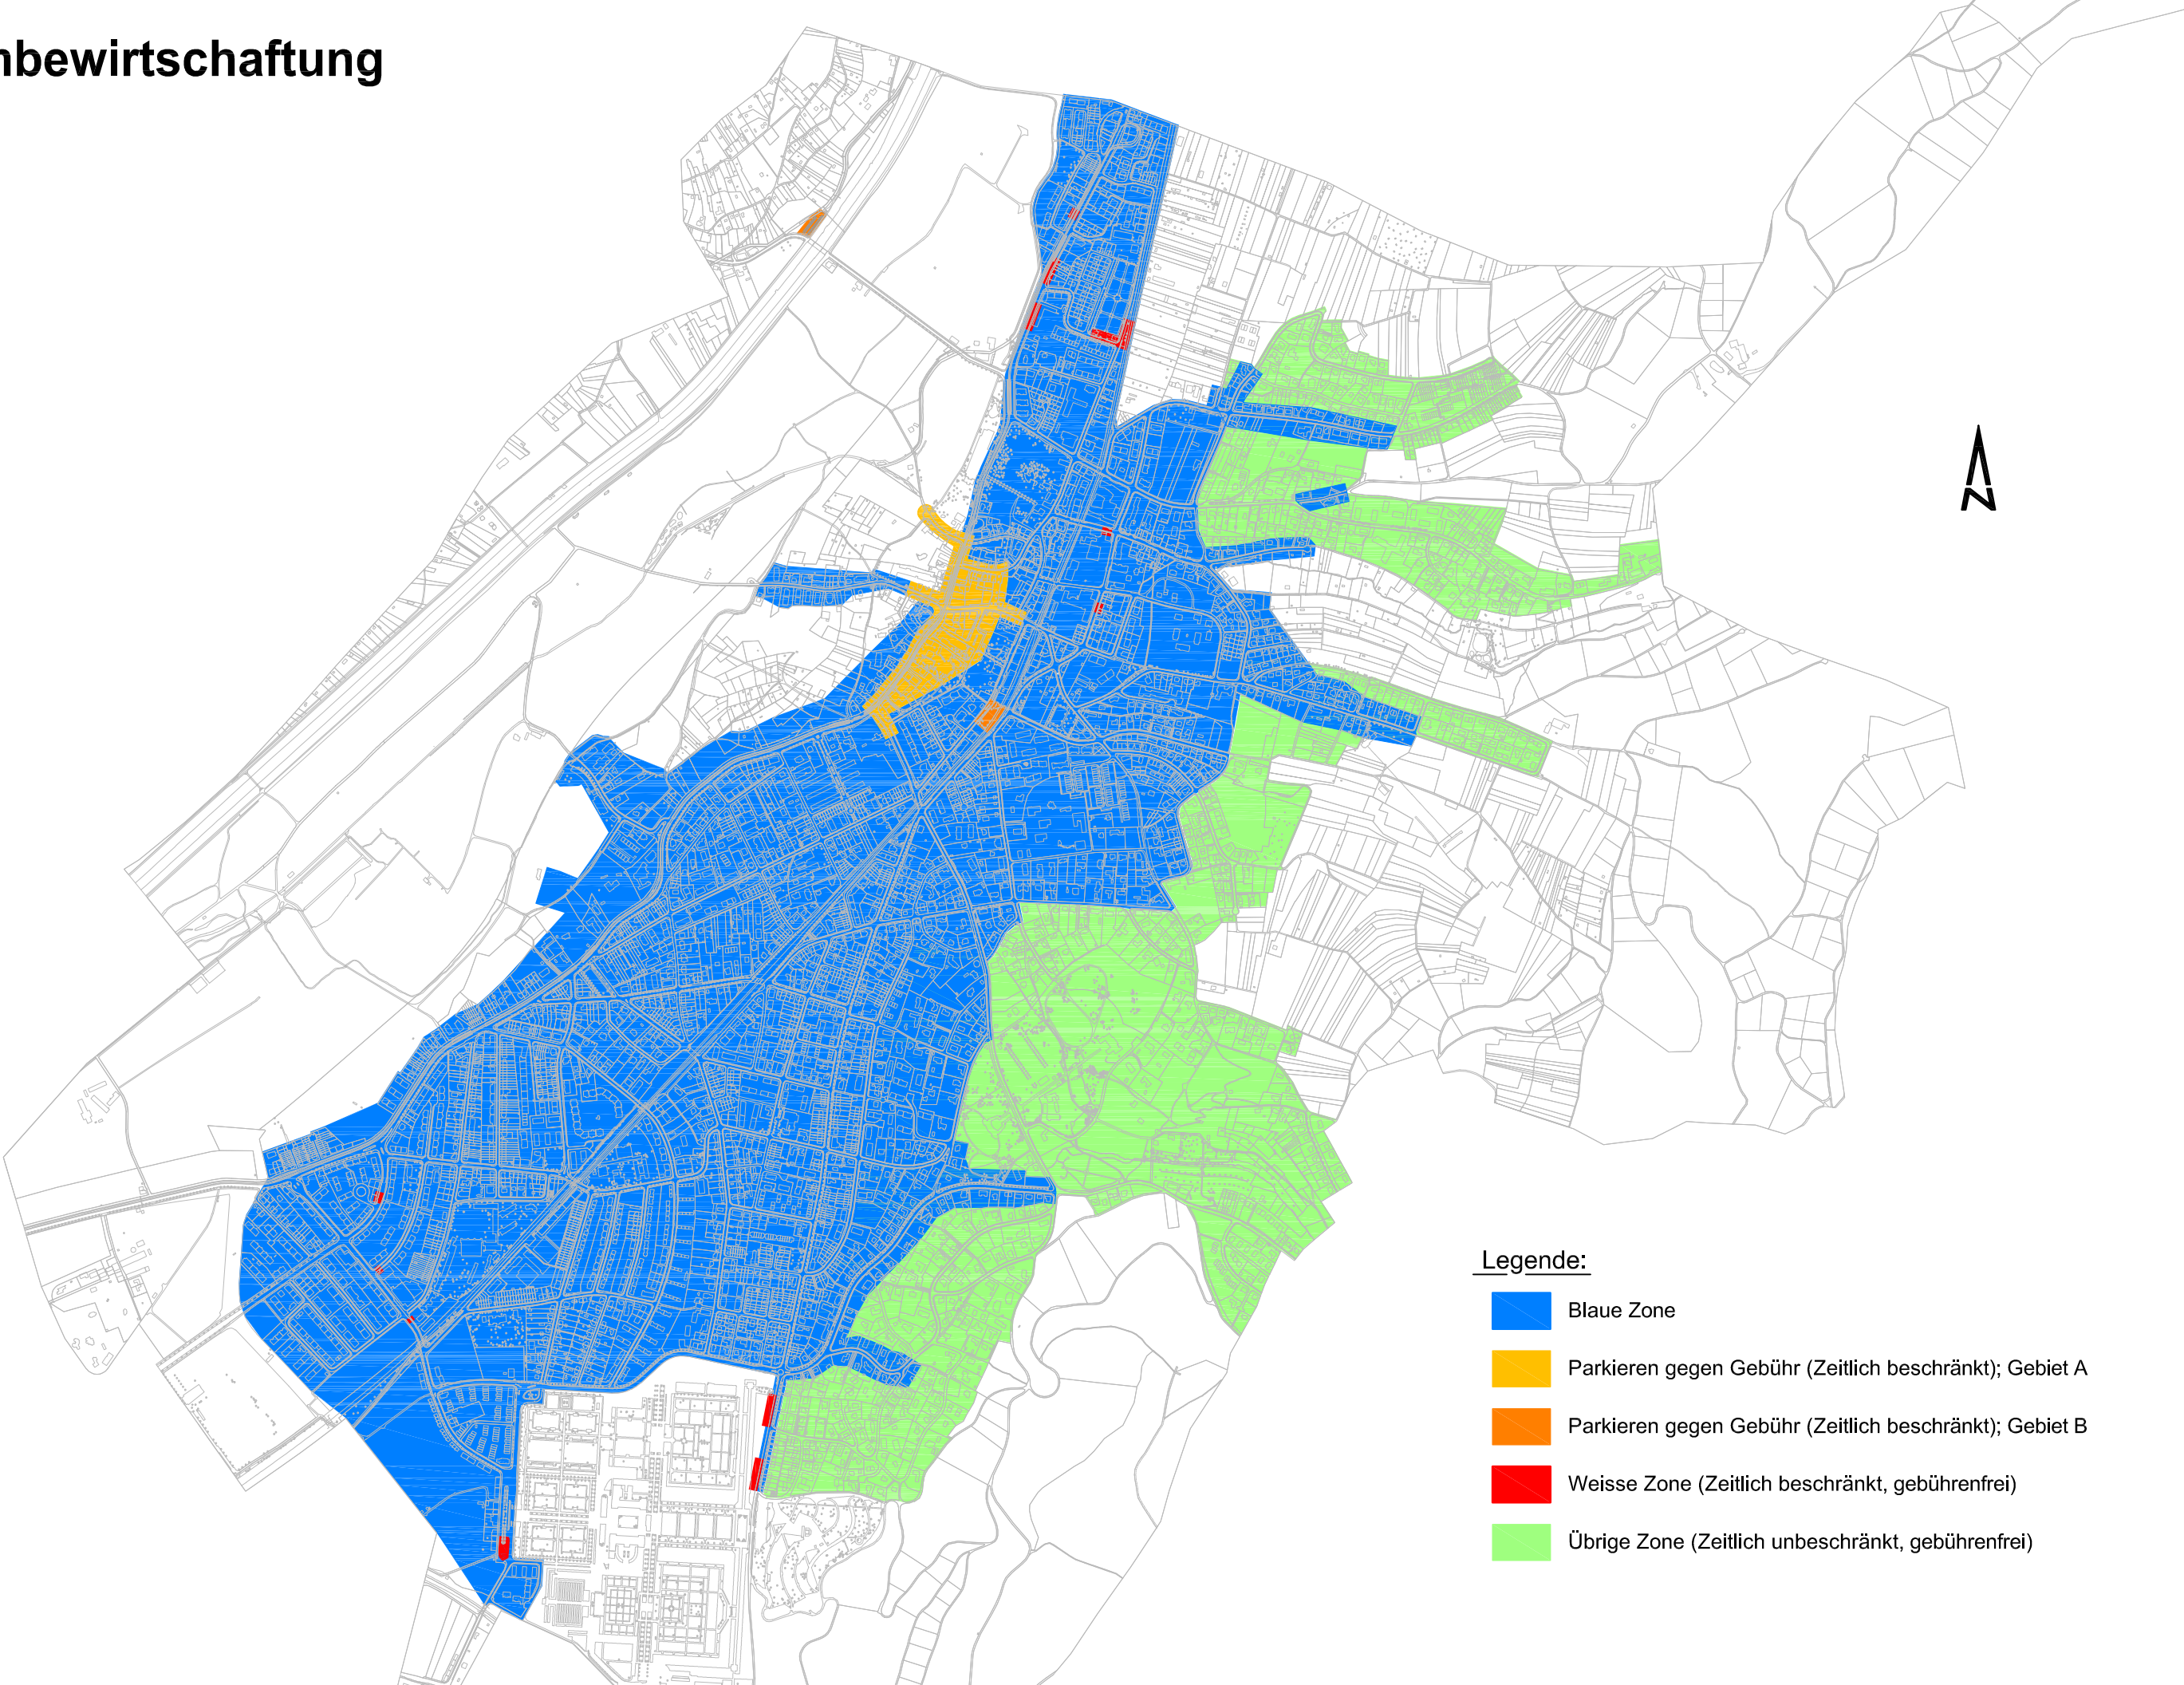

# Parkraumbewirtschaftung Riehen

**Legende:**

-  Blaue Zone
-  Parkieren gegen Gebühr (Zeitlich beschränkt); Gebiet A
-  Parkieren gegen Gebühr (Zeitlich beschränkt); Gebiet B
-  Weisse Zone (Zeitlich beschränkt, gebührenfrei)
-  Übrige Zone (Zeitlich unbeschränkt, gebührenfrei)