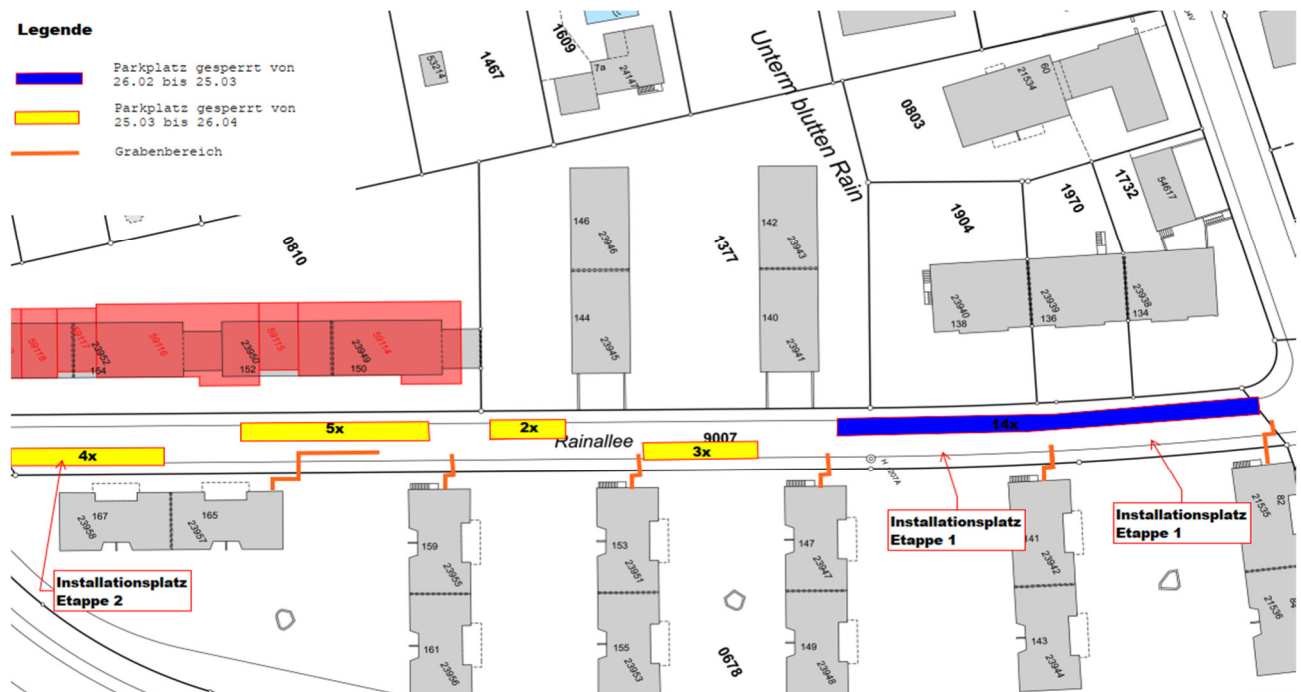

ANWOHNERINFORMATION FERNWÄRME HAUSANSCHLUSS Blutrainweg 82 Rainallee 141 / 147 / 153 / 159 / 165

Sehr geehrte Damen und Herren

Die Wärmeverbund Riehen AG verdichtet ihr Netz, um weitere Bewohner der Gemeinde Riehen mit umweltfreundlicher Erdwärme versorgen zu können.

Die Liegenschaft Blutrainweg 82 und Rainallee 141/147/153/159/165 werden an die Fernwärme angeschlossen.

Während der Ausführung der Bauarbeiten, wird es in der Zeit

vom 26. Februar bis 26. April 2024

zu Lärmbelästigungen und örtlichen Behinderungen kommen. Die im Plan blau + gelb markierten Parkplätze werden während den Bauarbeiten aufgehoben. **Ab Mitte April wird der Strassenbelag instand gestellt.**

Die am Bau beteiligten Firmen werden bemüht sein, die Behinderungen so gering wie möglich zu halten.

Für weitere Auskünfte steht Ihnen die Bauleitung der Erdwärmeriehen, Herr J. Wolfer (Tel. 061 464 02 70) gerne zur Verfügung.

Freundliche Grüsse

Triplex Energieplaner AG